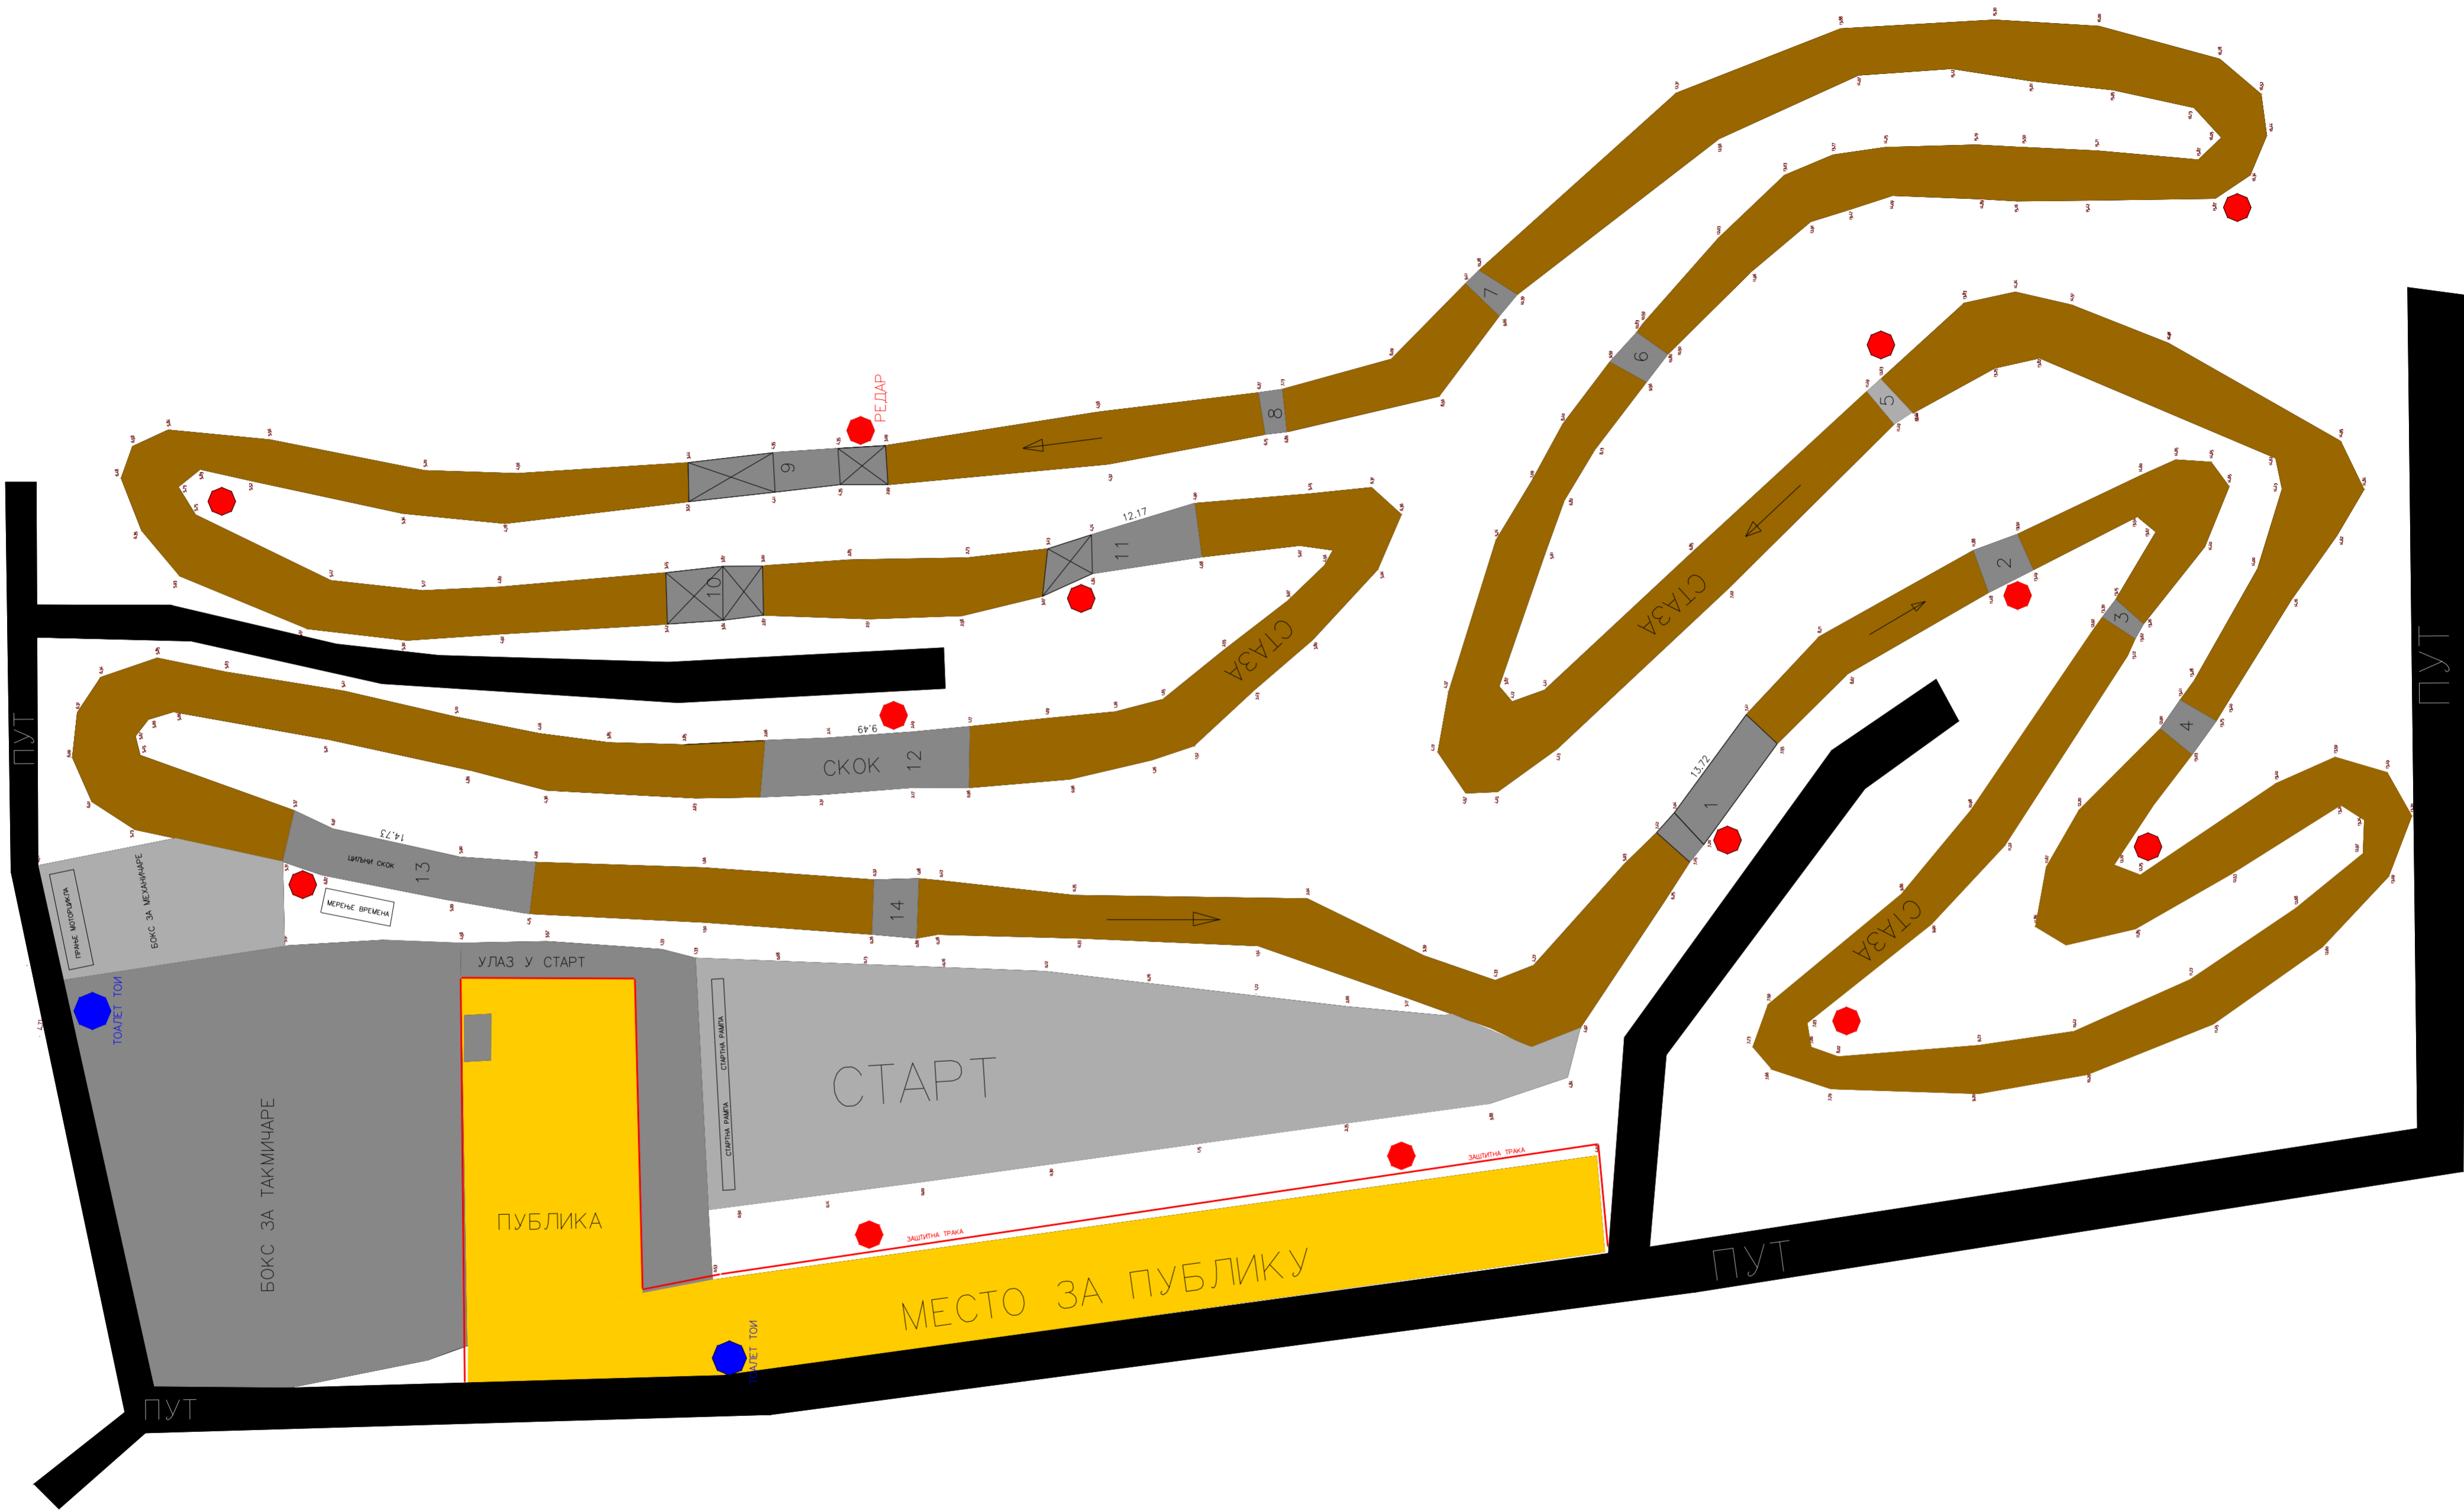

СКИЦА СТАЗЕ МХ ПАРК БЕОГРАД

ГРАНЕ МОТОЦИКЛА
БОКС ЗА МЕДИЦИНАРЕ

ТОАЛЕТ ТОМ

БОКС ЗА ТАКМИЦАРЕ

УЛАЗ У СТАРТ

СТАРТ

ПУБЛИКА

СТАРТНА РАМА
СТАРТНА РАМА

МЕСТО ЗА ПУБЛИКУ

69'6

14.73
ЦИЛЈНИ СКОК
МЕРЕЊЕ ВРЕМЕНА

14

СКОК 12

12.17

9

10

РЕДАР

ПУТ

ПУТ

ПУТ

ПУТ

СТАЗА

СТАЗА

СТАЗА